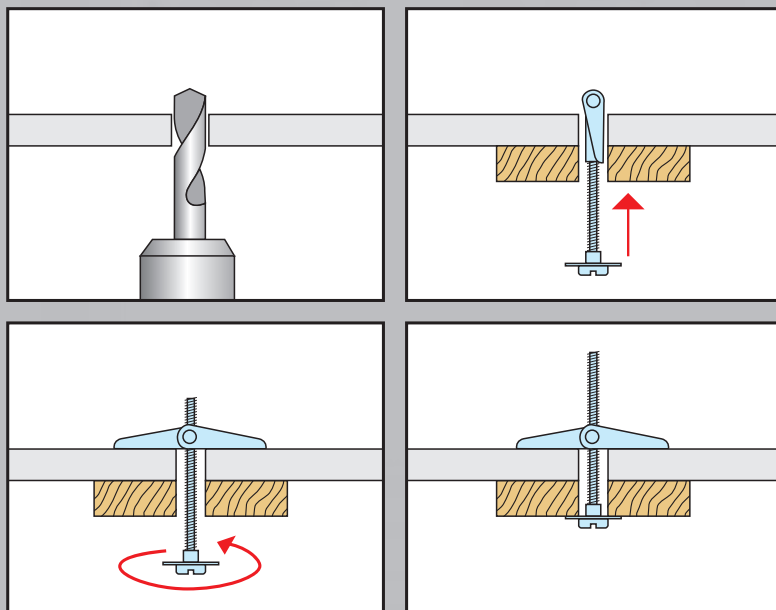

Tento leták má iba informatívny charakter. Bližšie informácie nájdete v technickom liste výrobku č. TL 09.83 Kotva rozkladacia, ktorý nájdete na stránkach www.denbraven.sk